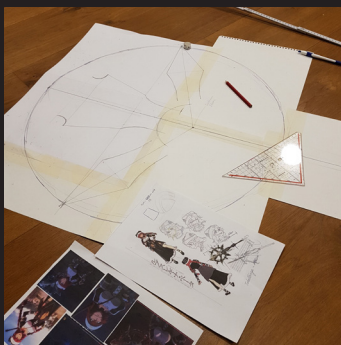

GOSPLAY WORKSHOP

SAMSTAG
25.06.22 UND
SAMSTAG
03.09.22 VON
10.00 – 16.00 UHR

KOMM MIT DEINEM PROJEKT VORBEI, WIR HELFEN DIR BEIM NÄHEN & HERSTELLEN DER ÜBRIGEN COSPLAY-ELEMENTE

AUF DEM WEISBROD-AREAL

EIN TAG CHF 110.- | BEIDE TAGE CHF 220.-

MAX. 7 PERSONEN

1H MITTAGSPAUSE: VERPFLEGUNGSMÖGLICHKEITEN IN DER NÄHE
(BÄCKEREI PFYL, ALBISTRO, KAFFI IM HAUS MIT MIKROWELLE UND KÜHLSCHRANK)

PARKPLÄTZE DIREKT VOR DEM GEBÄUDE SIND VORHANDEN

FANTASY
BASEL AKTION:
SOFORT EINSCHREI-
BEN UND CHF 10.-
PRO KURSTAG
SPAREN!